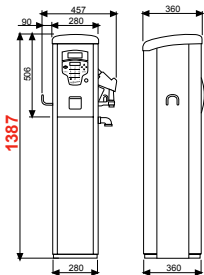

- Расход до 90 л/мин
- Погрешность измерения: +/- 0.5 %
- Непрерывное функционирование от электросети
- Уровень шума ниже 75 дБ
- Защита IP55
- адаптер локальной сети

DIMENSIONS

COLUMN
VERSION

Hose:
- length 6 m
- Ø 3/4"

PRODUCTS' RANGE WEIGHT AND PACKAGING

Code	Weight		Packaging		N. Boxes/ Europallet	
	kg	lbs	mm	pcs/ box		
F00743060	50	110	1478x488x400	1	6*	4

Column versions

* Pallet XL

DISPENSERS

ANTIFREEZE

BIO DIESEL

DIESEL